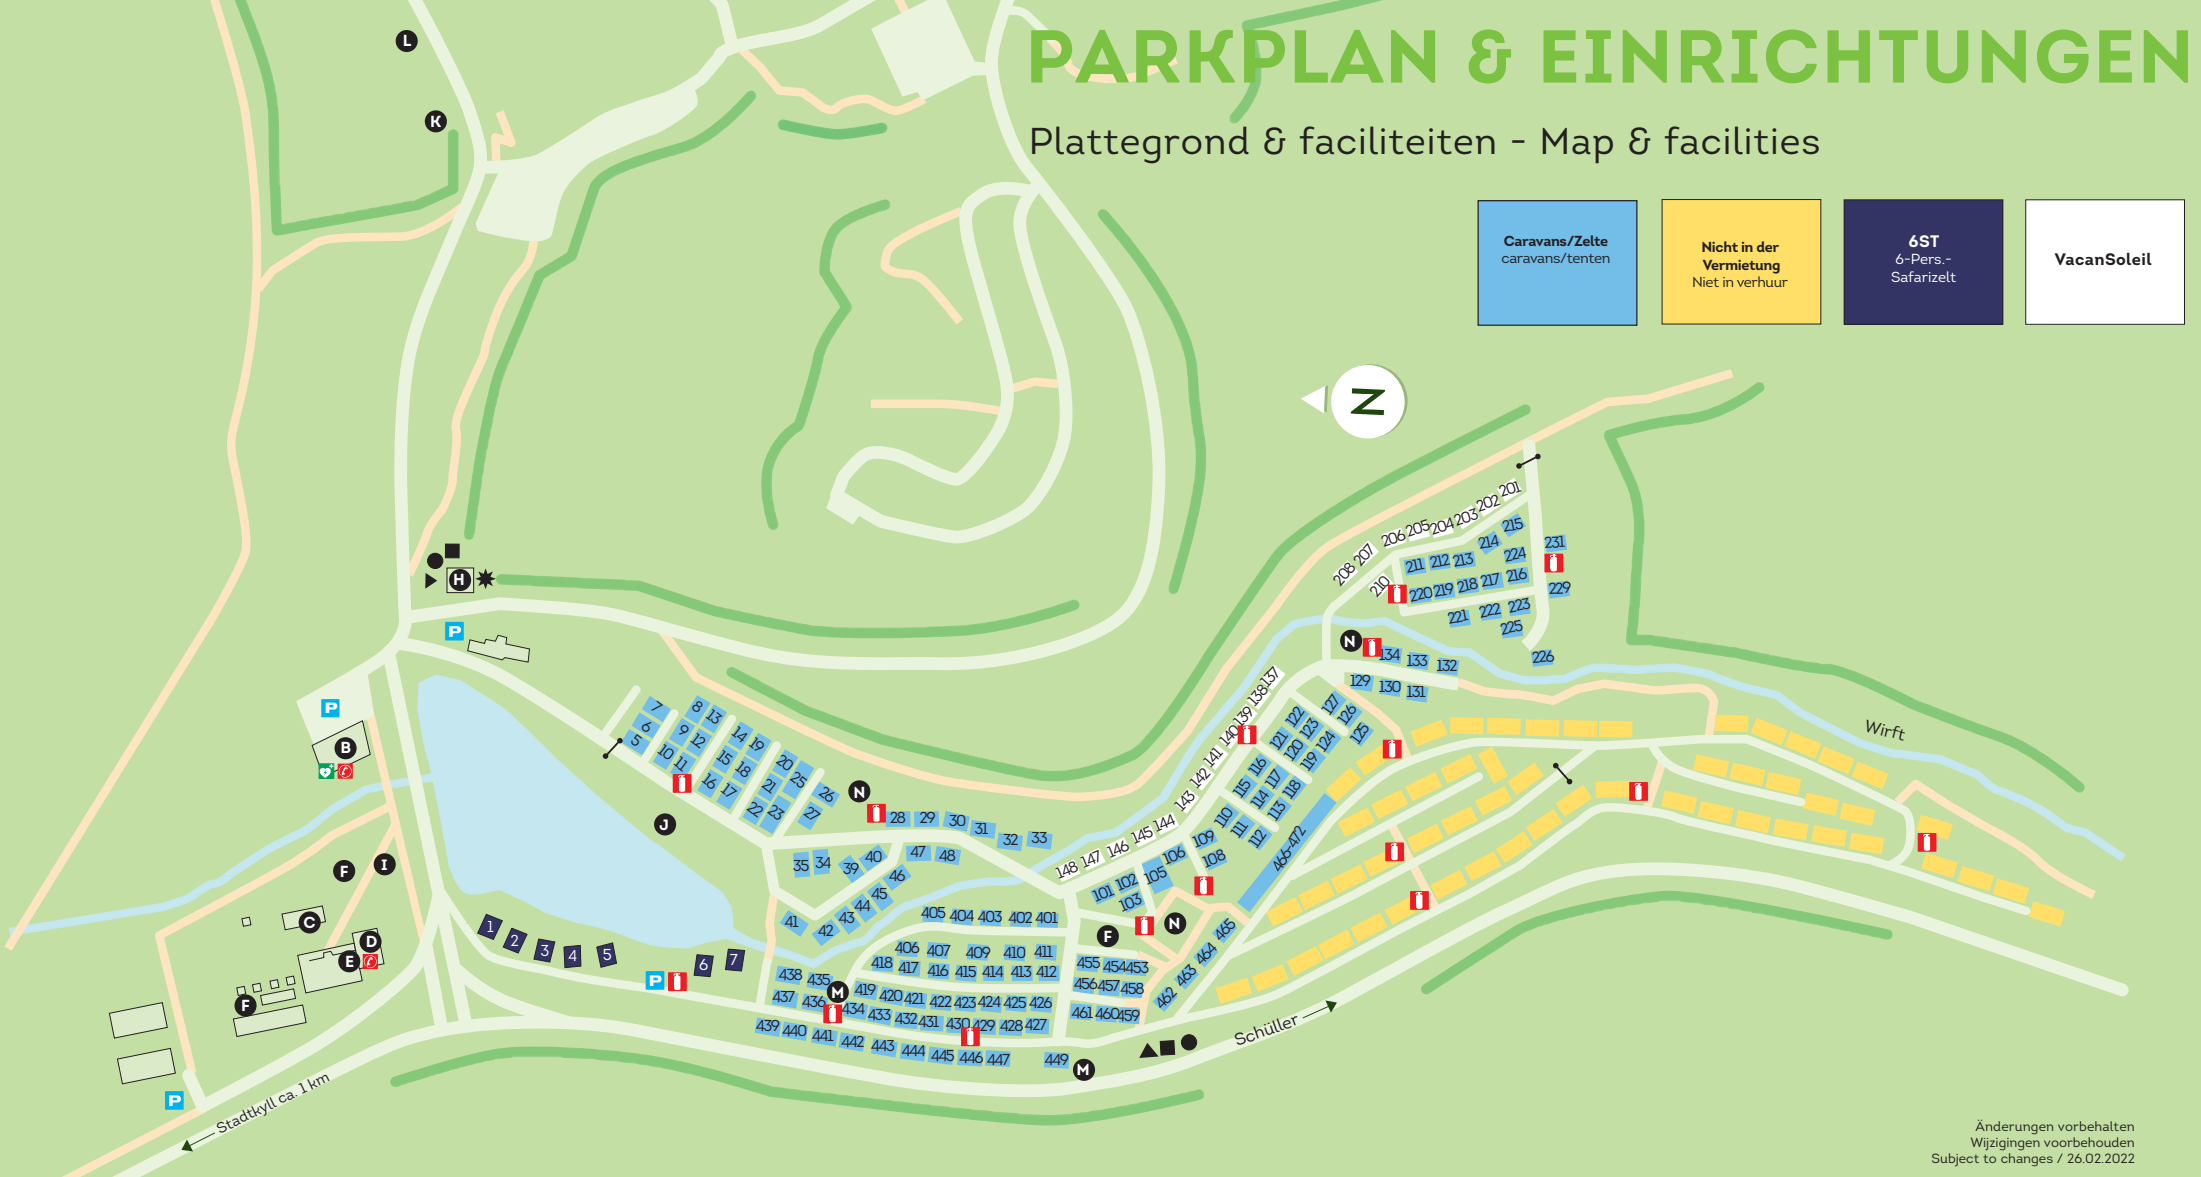

PARKPLAN & EINRICHTUNGEN

Plattegrond & faciliteiten - Map & facilities

Caravans/Zelte
 caravans/tenten

Nicht in der Vermietung
 Niet in verhuur

6ST
 6-Pers.-Safarizelt

VacanSoleil

Änderungen vorbehalten
 Wijzigingen voorbehouden
 Subject to changes / 26.02.2022

- B = Rezeption und Fahrradvermietung**
 Receptie en Fietsverhuur
 Reception and Bike Rental
- C = Minigolf**
 Midgetgolf - Miniature Golf
- D = Hallenschwimmbad mit Sprudelbad und Sauna**
 Overdekt zwembad met whirlpool en sauna
 Indoor swimming pool with whirlpool and sauna
- E = Restaurant, Parkshop**
- F = Spielplatz und Airtrampolin**
 Speeltuinen en airtrampoline
 Playground and air trampoline

- H = Waschsalon und Hundedusche** - Wasserrette en hondendouche - Launderette and dog shower
- I = Bollo-Haus**
 Bollohuis - Bollo House
- J = Liegewiese (kein Badesees) mit Low-Rope-Anlage**
 Ligweide (zwemmen niet toegestaan) met Low-Rope installatie - Sunbathing area (no swimming allowed) with low-rope
- K = Hundeparcours** - Hondenparcours - Dog course
- L = Disc Golf**
- M = Wasserzapfstelle** - Watertappunt - Water plug
- N = Sanitärgebäude** - Toiletgebouw - Sanitary facilities

- P = Parkplatz** - Parkeerplaats - Parking area
- +— = Schranke** - Slagboom - Barrier
- +— = Erste Hilfe** - E.H.B.O.-kit - First aid-kit
- ☎ = Nottelefon** - Noodtelefoon - Emergency phone
- 🔥 = Feuerlöscher** - Brandblusser - Fire extinguisher
- = Fußweg** - Wandelpad - Footpath
- |||| = Treppe** - Trap - Stairs
- * = Reisemobil-Servicestation**
 Kampeerauto servicestation
 RV service station