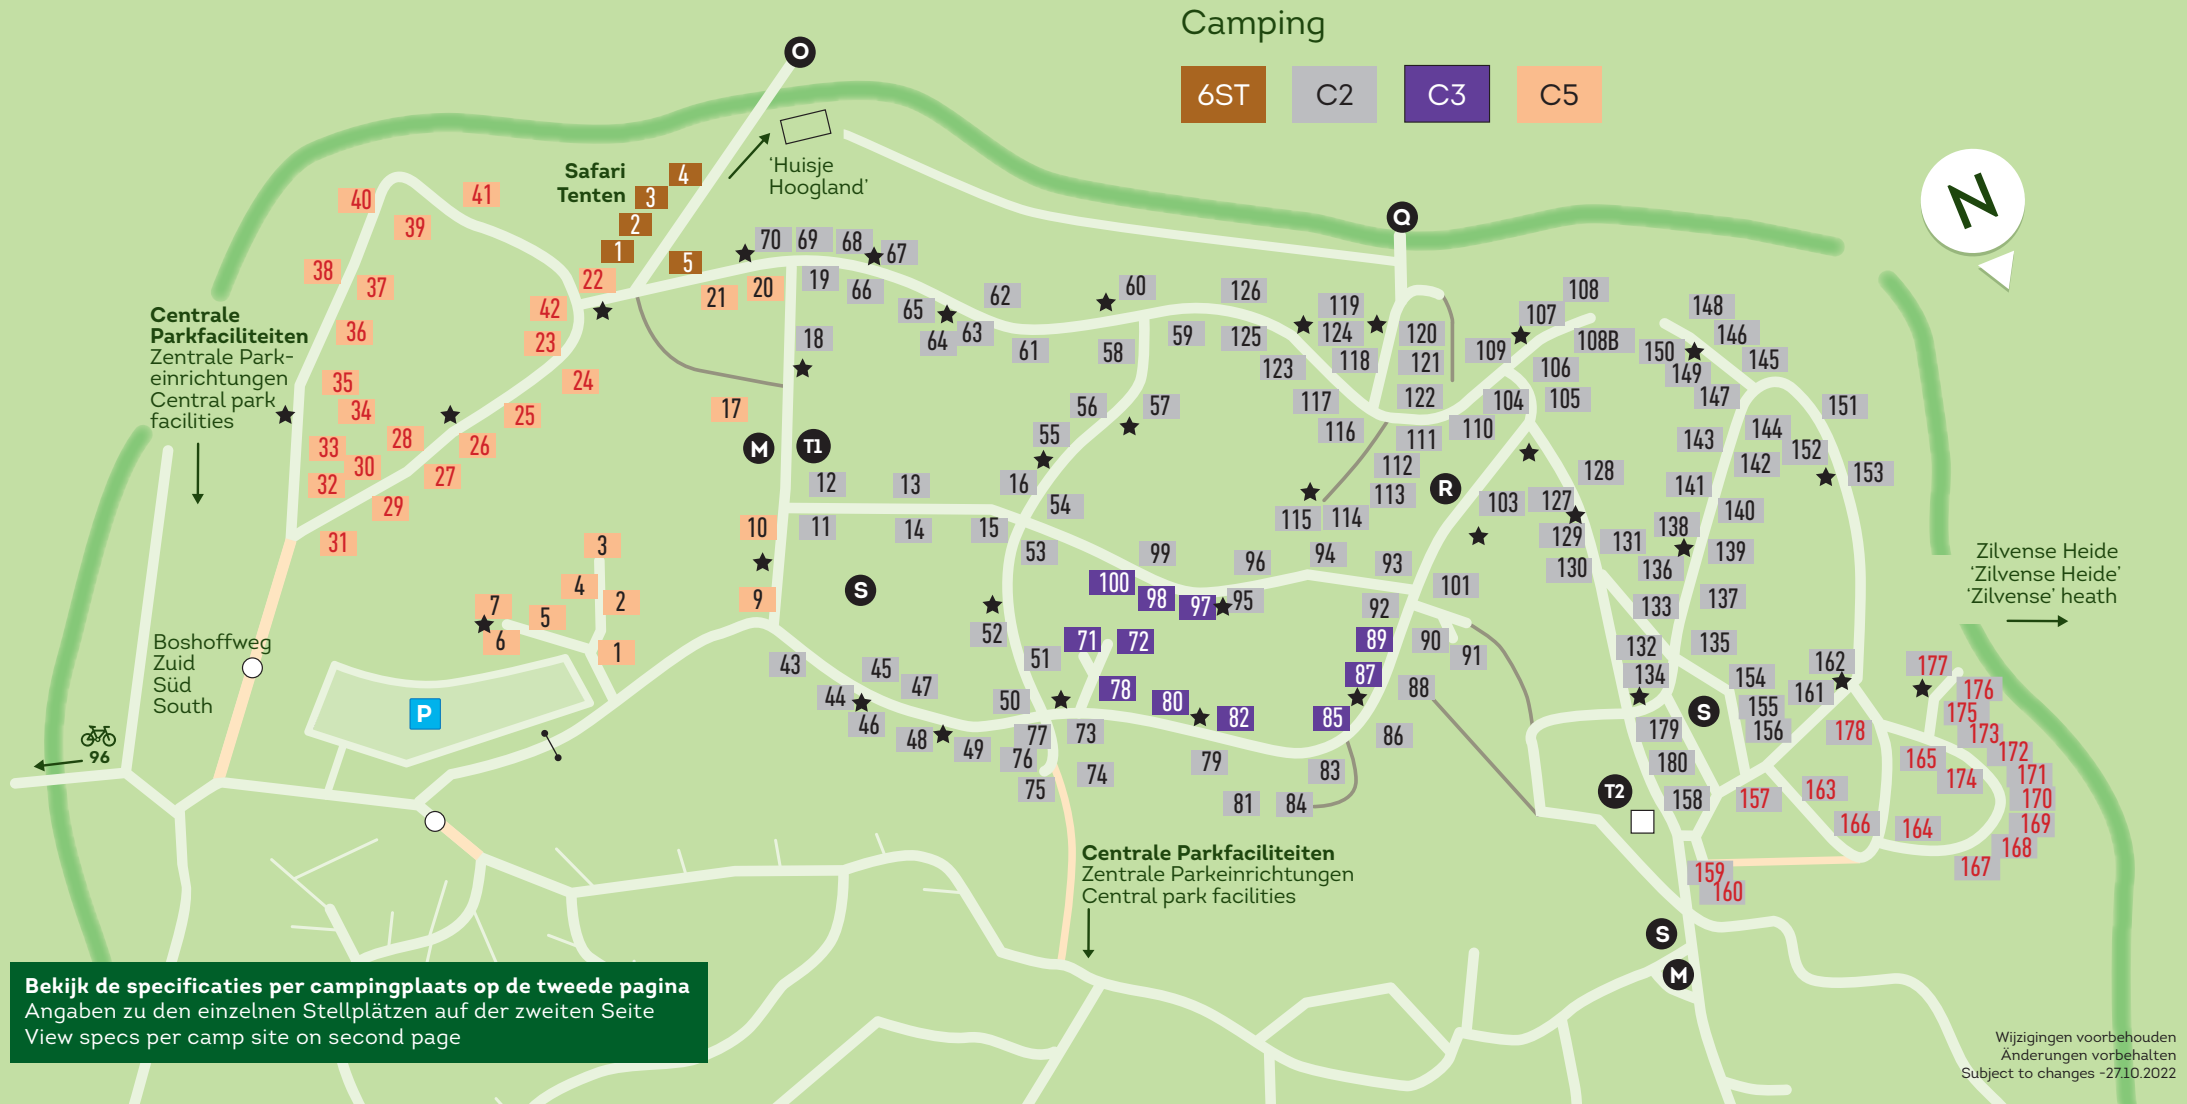

PLATTEGROND & FACILITEITEN CAMPING

Parkplan & Einrichtungen Camping - Map & facilities campsite

Bekijk de specificaties per campingplaats op de tweede pagina
Angaben zu den einzelnen Stellplätzen auf der zweiten Seite
View specs per camp site on second page

- **M** = Milieustraat - Entsorgungsstelle
  Environmental court
- **O** = Huisje uit de Bollo serie - Bollo haus
  House of Bollo
- **Q** = Wildobservatiepost - Wildlife observation platz
  Wildlife observation spot
- **R** = Jeu-de-boules-baan - Boulebahn
  Pétanque court
- **S** = Speeltuintje - Spielplatz - Playground
- **T** = Toiletgebouw - Toilettengebäude
  Lavatory building

- = Wandelpad - Fußweg - Footpath
- = Parkeerplaats - Parkplatz - Parking place
- = Slagboom - Schranke - Barrier
- = Geen doorgang met de auto - Keine Passage mit dem Auto - No passage by car
- = Stortplaats chemisch toilet - Chemietoiletten
  Mülledeponie - Chemical toilet dump
- = Fietsknooppunt - Fahrradkreuzung - Bicycle junction
- = Watertappunt - Wasser Entnahmestelle - Water tap

Camping: Huisdieren toegestaan op volgende plaatsen
Haustiere erlaubt auf Nummer - Domestic animals permitted on numbers:
157 - 159 - 160 - 163 - 164 - 165 - 166 - 167 - 168 - 169 - 170 - 171 - 172 - 173 - 174 - 175 - 176 - 177 - 178
Type C5 nr 22 t/m 42 / Typ C5 nr 22 bis 42
Type C5 nr 22 to 42