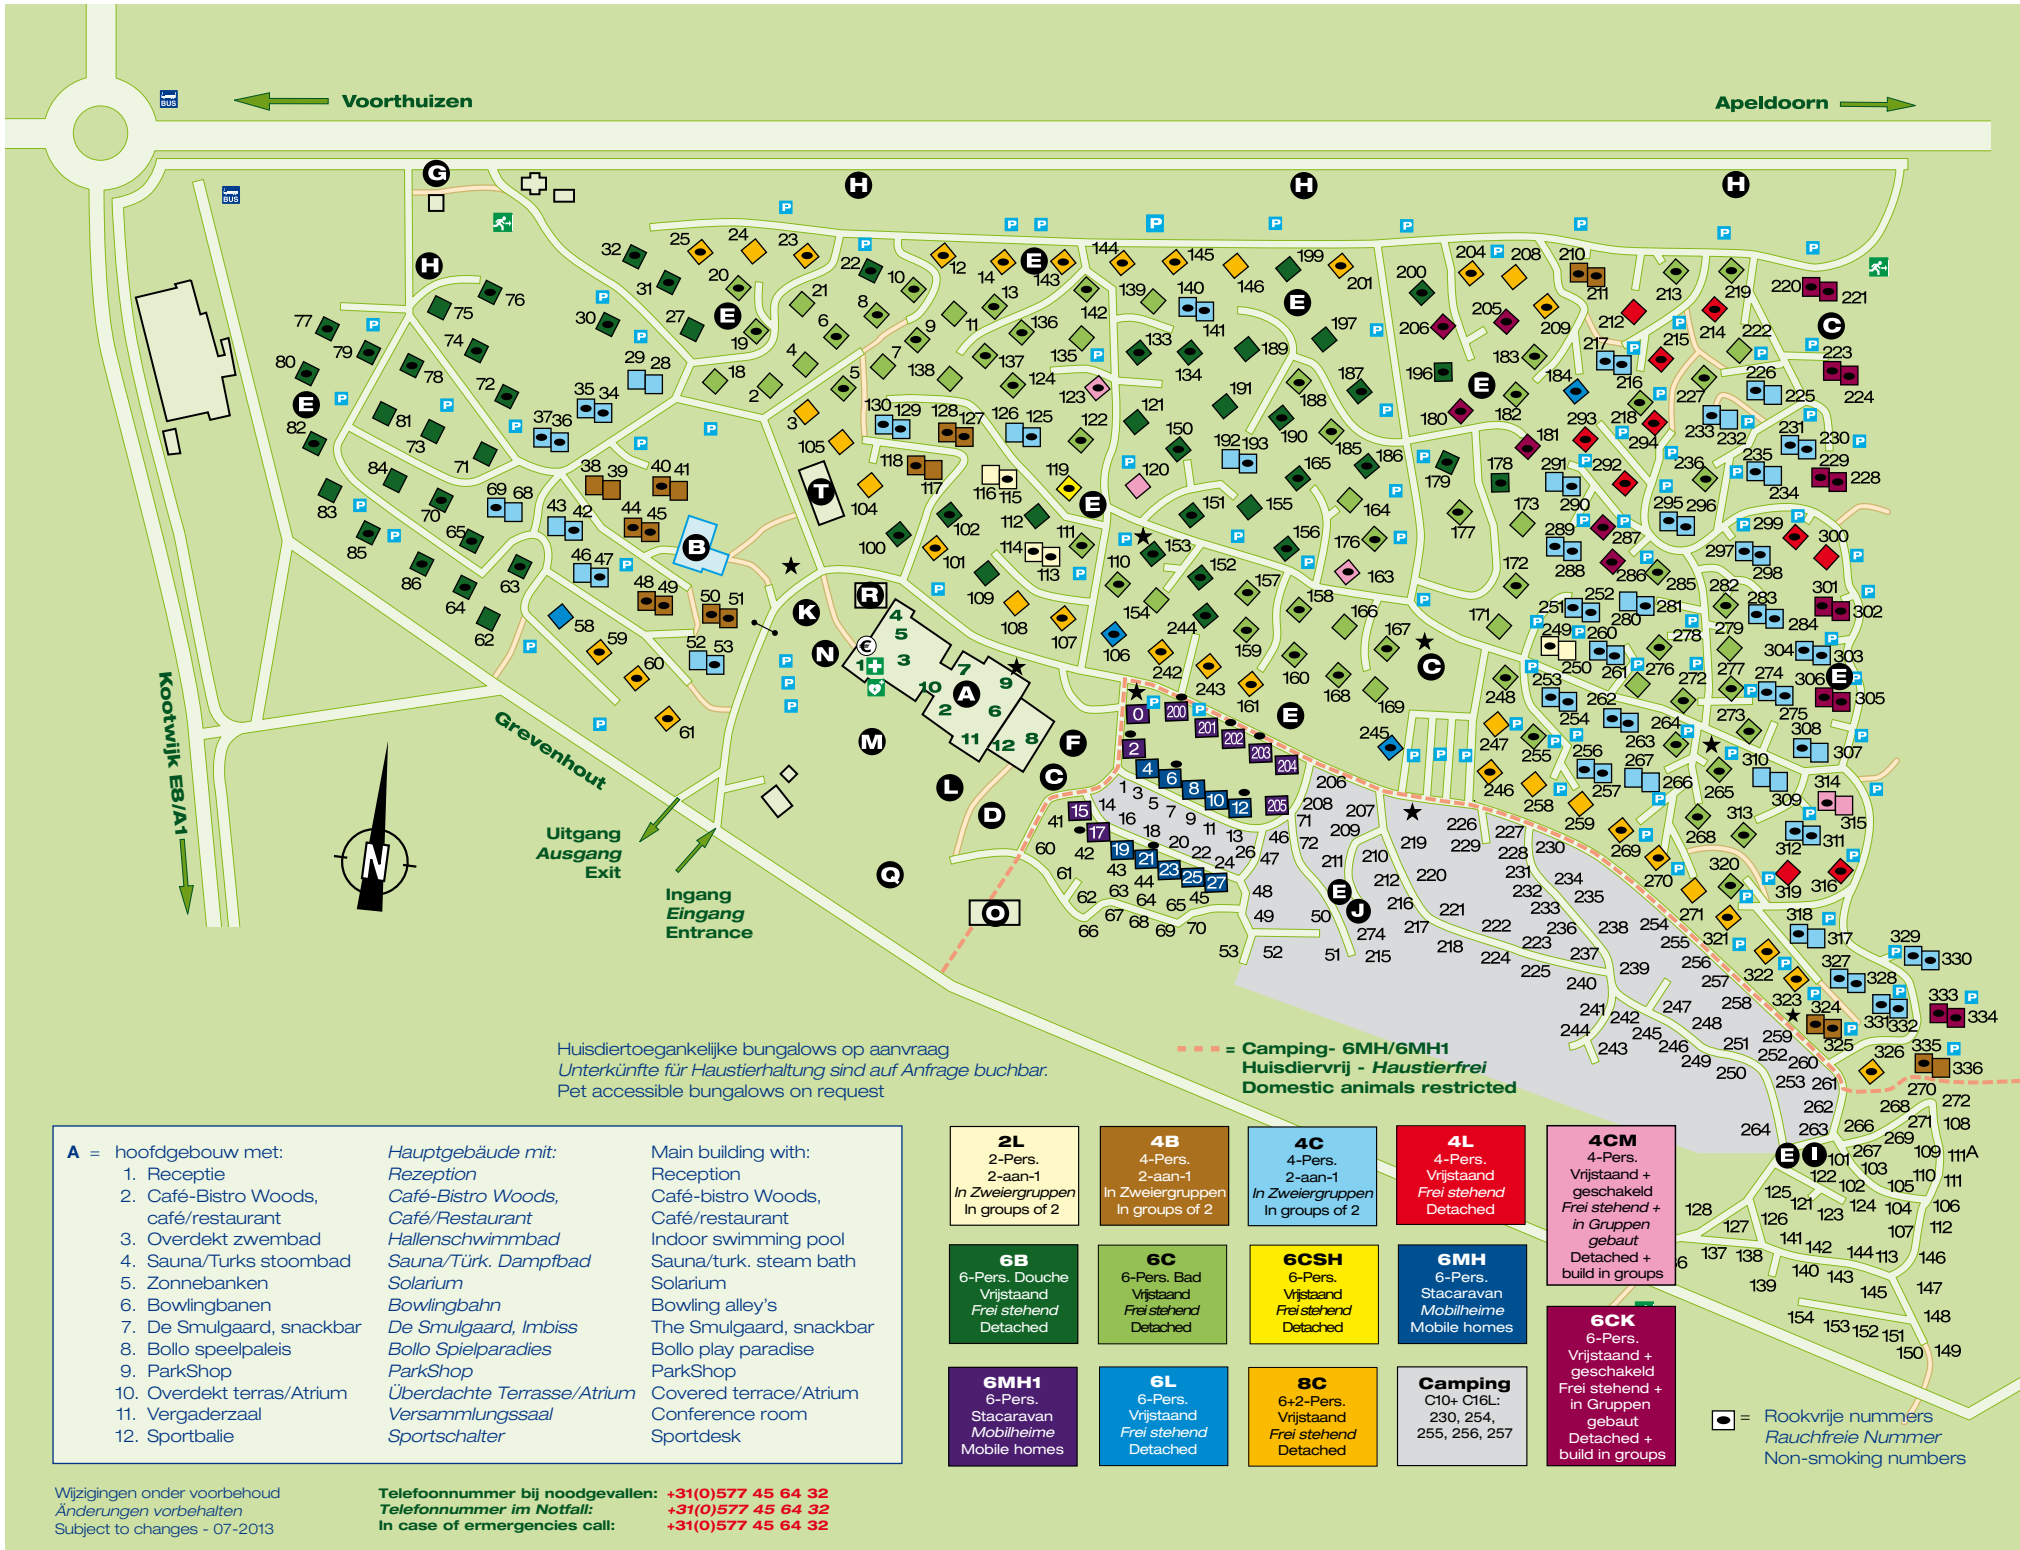

# Plattegrond & faciliteiten

## Parkplan & Einrichtungen

### Map & facilities

**Landal Rabbit Hill**  
 Grevenhout 21  
 3888 NR Nieuw Milligen  
 Tel.: +31-(0)577 45 64 31

Wijzigingen onder voorbehoud  
 Änderungen vorbehalten  
 Subject to changes - 07-2013

Telefoonnummer bij noodgevallen: +31(0)577 45 64 32  
 Telefonnummer im Notfall: +31(0)577 45 64 32  
 In case of emergencies call: +31(0)577 45 64 32